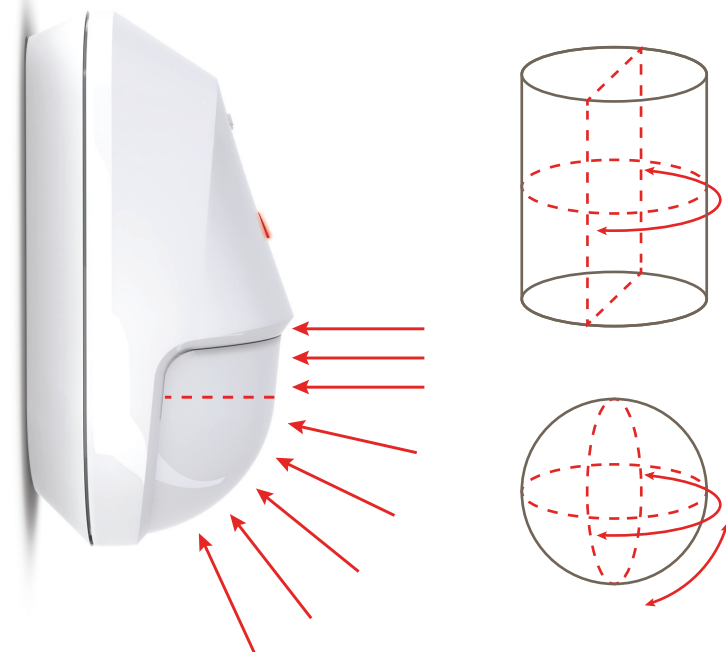

## Το NV5 έχει καλύτερη:

- ▶ Μέγιστη απόδοση στον εντοπισμό εισβολέα
- ▶ Πλήρης κάλυψη χώρου χωρίς νεκρές ζώνες
- ▶ Απόρριψη ψευδών συναγερμών
- ▶ Υψηλή ανταπόκριση σε αργή ή γρήγορη κίνηση
- ▶ Αυτόματη αντιστάθμιση θερμοκρασίας
- ▶ Υψηλή προστασία από RF
- ▶ Πιστοποίηση EN 50131-2-2:2008, Grade 2

# Προσαρμογή επιπέδων ευαισθησίας

- ▶ Δυνατότητα επιλογής 5 επιπέδων ευαισθησίας
- ▶ Ρυθμιζόμενη κατακόρυφη ζώνη
- ▶ Με τη χρήση του επιπρόσθετου κατόπτρου επιτυγχάνεται η κατακόρυφη κάλυψη του χώρου με υψηλή ευαισθησία. Συνιστάται για αύξηση της ποιότητας του προϊόντος
- ▶ Απόρριψη ψευδών συναγερμών από μικρά ζώα (Λειτουργία Pet)