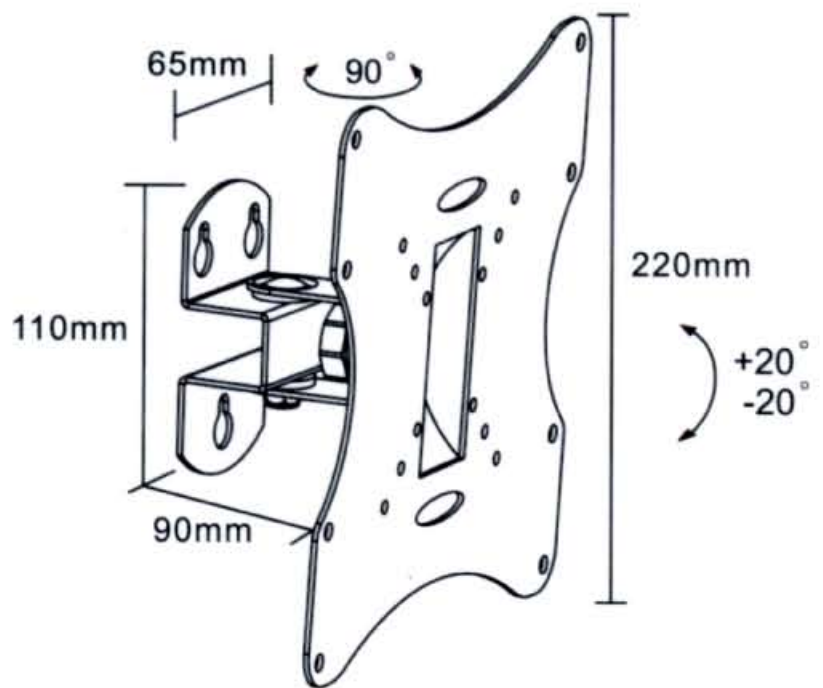

Brateck

BRACKET TECHNOLOGY

LCD-501A Μαύρη

Βάση σπαστή 10-30" (25.4x76.2cm)

Κλίση: $\pm 20^\circ$

Περιστροφή: 90°

Βάρος: max 30kg

Vesa: 50/75/100/
200/200x100mm