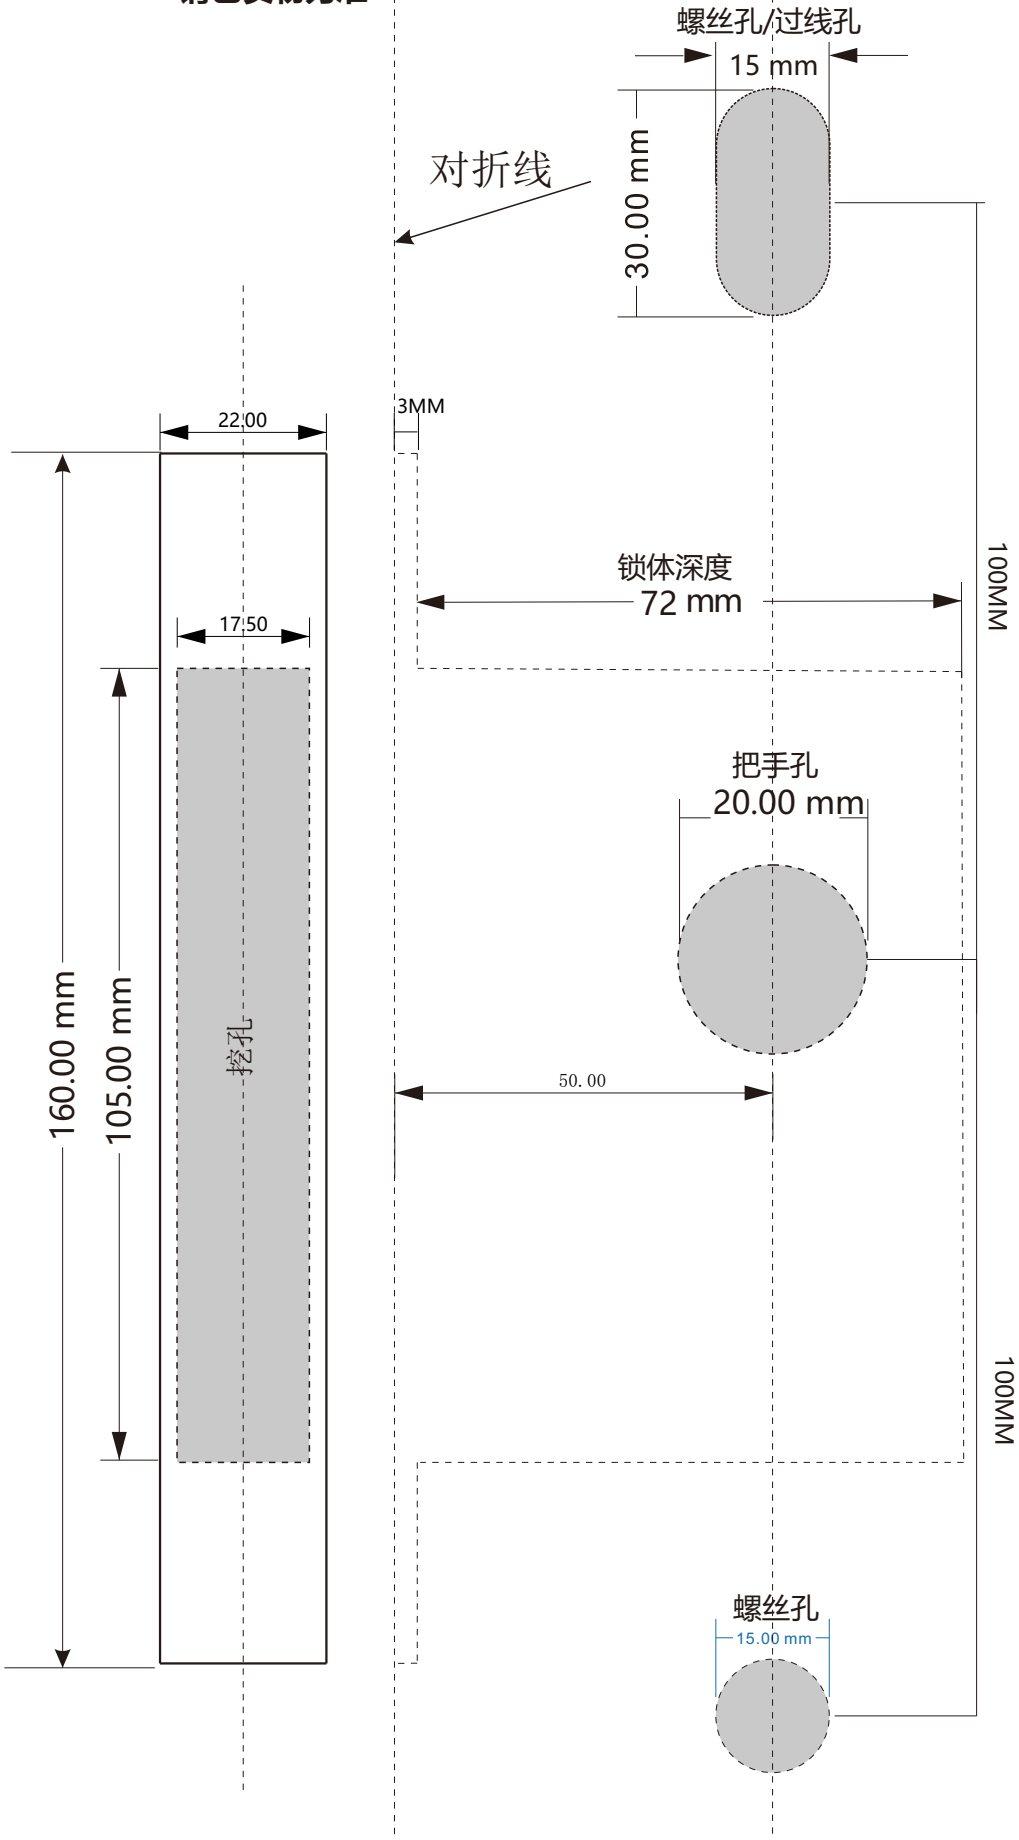

室内门160锁体开孔图
请已实物为准

室内门160锁体开孔图
请已实物为准