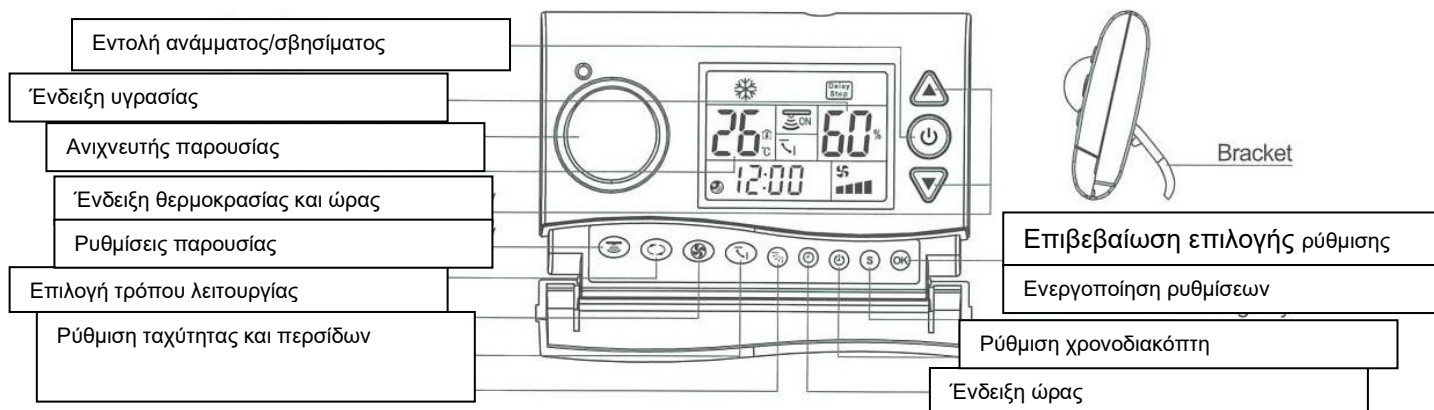

ΤΗΛΕΧΕΙΡΙΣΤΗΡΙΟ ΓΙΑ ΚΛΙΜΑΤΙΣΤΙΚΑ KT-PIR1

ΟΔΗΓΙΕΣ ΧΡΗΣΗΣ

των υπέρυθρων εντολών να σκοπεύουν προς τον αισθητήρα κλιματιστικού και ο αισθητήρας κίνησης να «βλέπει» προς τον χώρο που κινείστε συνήθως.

Προετοιμασία για τη λειτουργία του τηλεχειριστηρίου

Σημείωση: Αν εγκαταστήσετε το KT-PIR1 σε σταθερό σημείο θα πρέπει τα led εκπομπής να

Ενδείξεις και χειριστήρια

Ρυθμίσεις τρόπου ανίχνευσης ανθρώπινης παρουσίας

1. Πιέζοντας μια φορά το κουμπί PIR στην οθόνη θα εμφανιστεί η ένδειξη Delay Stop και θα ενεργοποιηθεί η λειτουργία καθυστέρησης. Όταν για μισή ώρα δεν ανιχνευθεί κίνηση το τηλεχειριστήριο θα στείλει εντολή σβέσης στο κλιματιστικό.
2. Πιέζοντας μια δεύτερη φορά το κουμπί PIR στην οθόνη θα εμφανιστεί η ένδειξη ECO και θα ενεργοποιηθεί η λειτουργία ECO. Σε αυτή όταν έχει επιλεγεί λειτουργία ψύξης και δεν ανιχνευθεί κίνηση για 15 λεπτά η θερμοκρασία θα ανέβει (από την προ ρυθμισμένη) κατά 1 βαθμό αν δεν ανιχνευθεί κίνηση για άλλα 15 λεπτά η θερμοκρασία θα ανέβει ακόμα 1 βαθμό. Η λειτουργία θα είναι αντίστροφη αν έχει επιλεγεί λειτουργία θέρμανσης.
3. Όταν ανιχνευθεί κίνηση η θερμοκρασία θα επανέρθει στην προ ρυθμισμένη τιμή της.