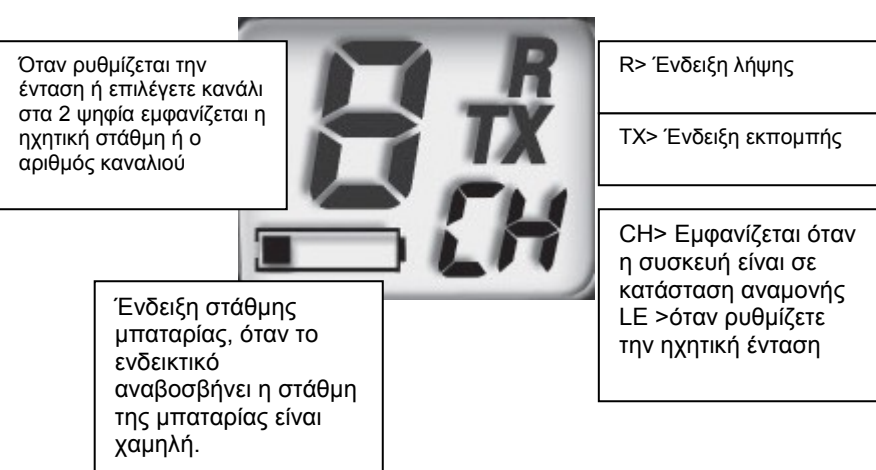

COBRA AM-245

Μιλήστε πιο εύκολα και ασφαλέστερα, μείνετε σε επαφή με την οικογένεια και τους φίλους σας χρησιμοποιώντας ένα Walkie Talkie τεχνολογίας Micro Talk® της Cobra.

Κουμπί κλήσης

Πιέζοντας μια φορά αυτό το κουμπί εκπέμπεται ένα ήχο κλήσης προς τις άλλες συσκευές που είναι στο ίδιο κανάλι εκπομπής, έτσι του ειδοποιείτε πως θέλετε να μιλήσετε.

Κουμπί ομιλίας -εκπομπής

Πιέστε και κρατήστε πατημένο το κουμπί ομιλίας για να μιλήσετε με κάποιον άλλο που έχει όμοια συσκευή. Το μικρόφωνο πρέπει να βρίσκεται σε απόσταση περίπου 5cm από το στόμα σας και πρέπει να μιλάτε καθαρά σε κανονική ένταση, Αφήστε το κουμπί μόλις τελειώσετε για να ακούσετε την απάντηση του άλλου ατόμου. Δεν μπορείτε να εκπέμπετε και να λαμβάνετε ταυτόχρονα μήνυμα. **ΣΗΜΕΙΩΣΗ:** Και οι δύο συσκευές πρέπει να βρίσκονται στο ίδιο κανάλι προκειμένου να είναι δυνατή η επικοινωνία.

Κουμπί Μενού & Ενεργοποίησης Λειτουργίας

Πιέστε και κρατήστε πατημένο για 4 δευτερόλεπτα το κουμπί MENU για να ενεργοποιήσετε απενεργοποιήσετε την συσκευή.

Για να επιλέξετε κανάλι επικοινωνίας πιέστε στιγμιαία το κουμπί MENU, μόλις αρχίσει να αναβοσβήνει η ένδειξη του καναλιού χρησιμοποιήστε τα κουμπιά ▼ ή ▲ για να επιλέξετε κανάλι εκπομπής.