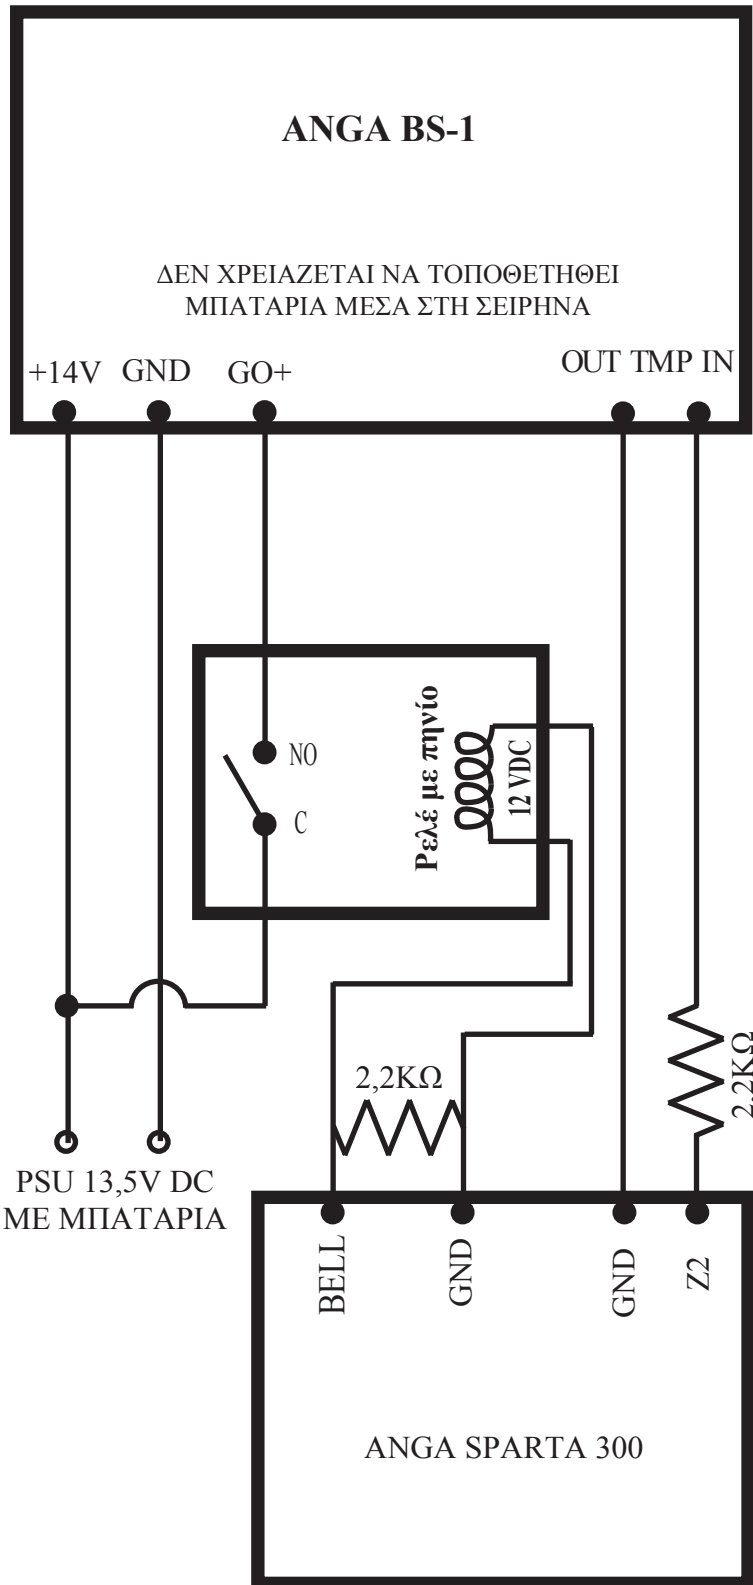

ΣΥΝΔΕΣΗ ANGA BS-1 ΜΕ ANGA SPARTA 300

2, 5 - Relay Coil connection

1 - Common

3 - NO 4 - NC

Σημείωση: Το ρελέ δεν περιλαμβάνεται σε κανένα από τα δύο προϊόντα.