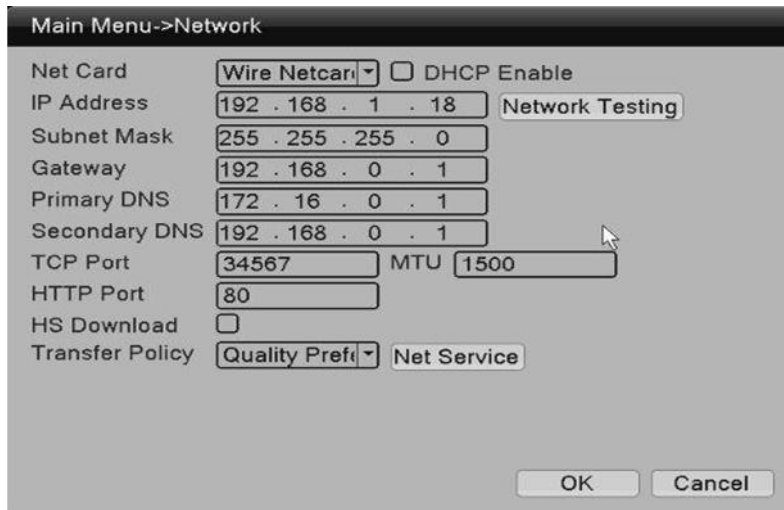

## 8.2. Video

Play ( ).

## 9. μ

μ [Main Menu]>[System]>[Network], μ μ

[ IP]: 192.168.1.18

[ ]: 255.255.255.0

[ μ ]: 192.168.1.1

IP μ ,

router. μ , IP router 192.168.1.1 μ

255.255.255.0, μ μ , μ