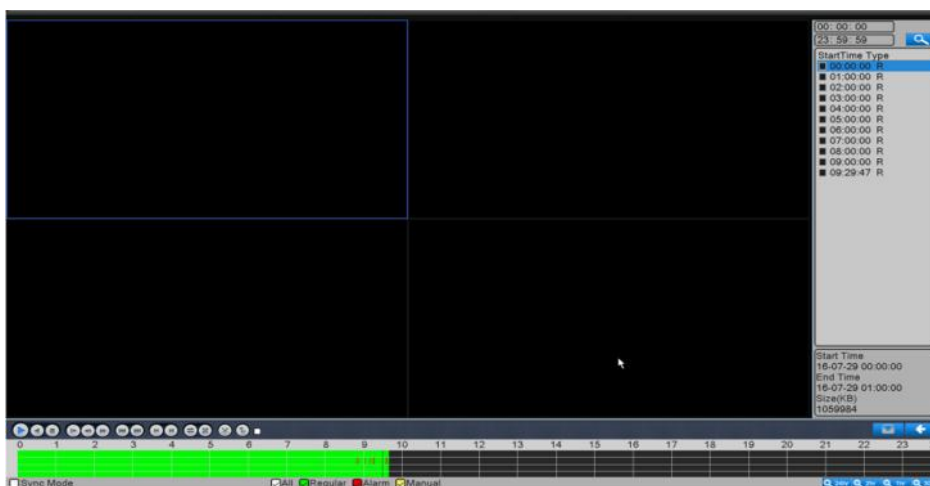

video, μ μ  
 μ μ . ( μ  
 μ 24 μ μ μ μ , ,  
 μ μ ).

8. video

video μ video ,  
 video  
 : , μ , [Video  
 playback] μ . : [Main menu]- [Recording]- [playback].  
 video :

8.1 Video μ

μ

, μ μ .  
 [ ] .

[ video]