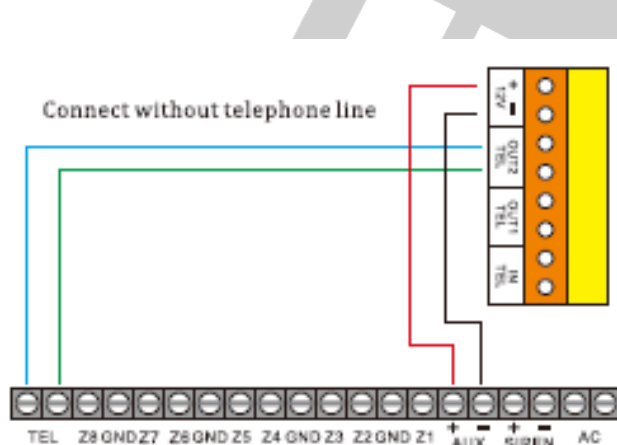

Θύρες σύνδεσης και διακόπτες

Προφυλάξεις επισημάνσεις

Βήματα εγκατάστασης

- Βεβαιωθείτε πως στο σημείο εγκατάστασης υπάρχει σήμα GSM από τον πάροχο υπηρεσιών κινητής τηλεφωνίας που θα χρησιμοποιήσετε.
- Η κάρτα SIM που θα χρησιμοποιήσετε πρέπει να μην ζητά PIN κατά την ενεργοποίηση της. (Βάλτε την σε ένα απλό κινητό τηλέφωνο – πριν την εγκαταστήσετε στο HX1108- και απενεργοποιήστε το αίτημα PIN κατά την εκκίνηση)
- Τοποθετήστε την κάρτα SIM στην υποδοχή που υπάρχει στο κάτω μέρος της συσκευής.
- Συνδέστε την έξοδο του τηλεφωνητή του συναγερμού με την θύρα σύνδεσης του τηλεφώνου του HX1108 σύμφωνα με τα σχήματα 1 ή 2
- Συνδέστε την τροφοδοσία της συσκευής.
- **Προσοχή** η τάση τροφοδοσίας πρέπει να είναι 12V DC/1A.
- Μετά από περίπου 1 λεπτό η συσκευή είναι έτοιμη να λειτουργήσει.

Σημείωση: Η συσκευή διαθέτει μπαταρία αυτονομίας ώστε να μπορεί να συνεχίσει να λειτουργεί σε περίπτωση διακοπής ρεύματος μικρής διάρκειας.

ΣΥΝΔΕΣΗ ΟΤΑΝ ΥΠΑΡΧΕΙ ΤΗΛΕΦΩΝΙΚΗ ΓΡΑΜΜΗ PSTN

ΣΧΗΜΑ 1

Προσοχή όταν υπάρχει τηλεφωνική γραμμή PSTN αυτή συνδέεται όπως το παραπάνω διάγραμμα (ακροδέκτες OUT 1 TEL)

Προσοχή Όταν διακοπεί η τηλεφωνική γραμμή PSTN μετά από 30 δευτερόλεπτα θα ενεργοποιείται η κλήση μέσω δικτύου GSM και θα ανοίγει η επαφή στους ακροδέκτες ζώνης σύνδεσης του συναγερμού.

Προσοχή λανθασμένη σύνδεση της γραμμής PSTN σε άλλους ακροδέκτες μπορεί να οδηγήσει σε καταστροφή του κυκλώματος που δεν καλύπτεται από την εγγύηση της συσκευής.