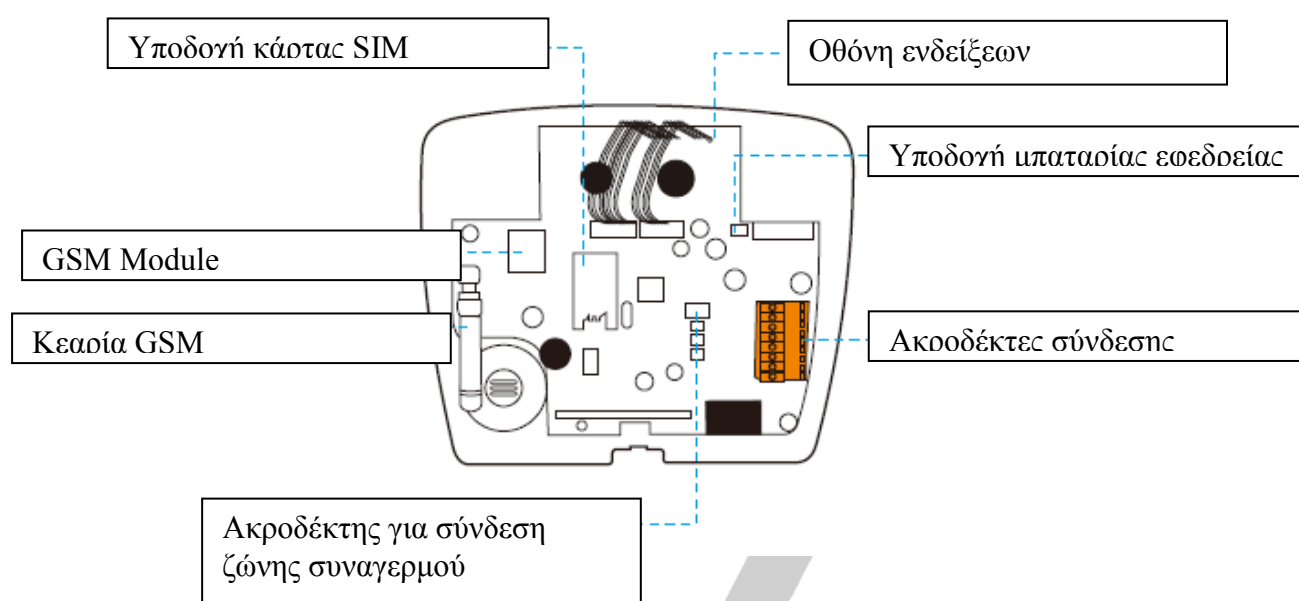

ΟΔΗΓΙΕΣ ΧΡΗΣΗΣ

HX-1108

GSM DIALER

Τι είναι το HX-1108

Το HX1108 είναι μια τηλεφωνική συσκευή GSM που προορίζεται να συνεργάζεται με τον τηλεφωνητή ενός συναγερμού σε σημεία που δεν υπάρχει ενσύρματη τηλεφωνική γραμμή ή σε σημεία που θέλετε να υπάρχει εφεδρεία δικτύου μέσω GSM.

Επίσης μπορεί να χρησιμεύσει σαν μονάδα τηλεφωνικής επικοινωνίας μέσω του δικτύου GSM αρκεί να συνδεθεί με μια απλή τηλεφωνική συσκευή DTMF.

Σημαντική σημείωση: Το HX 1108 μπορεί να συνεργάζεται με την μονάδα τηλεφωνητή ενός συναγερμού (κλήση στους αριθμούς που είναι προγραμματισμένοι στον τηλεφωνητή του συναγερμού και ακρόαση των μηνυμάτων). Τέλος μπορεί να έχει επικοινωνία με κέντρα λήψης σημάτων πληροφορίες Contact ID.

Θύρες σύνδεσης και διακόπτες

Προφυλάξεις επισημάνσεις

Βήματα εγκατάστασης

- Βεβαιωθείτε πως στο σημείο εγκατάστασης υπάρχει σήμα GSM από τον πάροχο υπηρεσιών κινητής τηλεφωνίας που θα χρησιμοποιήσετε.
- Η κάρτα SIM που θα χρησιμοποιήσετε πρέπει να μην ζητά PIN κατά την ενεργοποίηση της. (Βάλτε την σε ένα απλό κινητό τηλέφωνο – πριν την εγκαταστήσετε στο HX1108- και απενεργοποιήστε το αίτημα PIN κατά την εκκίνηση)
- Τοποθετήστε την κάρτα SIM στην υποδοχή που υπάρχει στο κάτω μέρος της συσκευής.
- Συνδέστε την έξοδο του τηλεφωνητή του συναγερμού με την θύρα σύνδεσης του τηλεφώνου του HX1108 σύμφωνα με τα σχήματα 1 ή 2
- Συνδέστε την τροφοδοσία της συσκευής.
- **Προσοχή** η τάση τροφοδοσίας πρέπει να είναι 12V DC/1A.
- Μετά από περίπου 1 λεπτό η συσκευή είναι έτοιμη να λειτουργήσει.