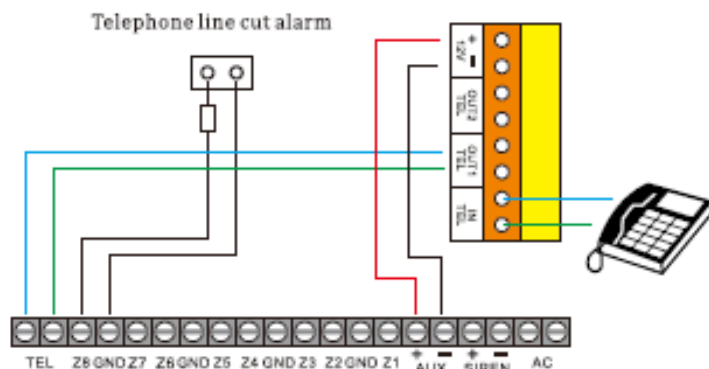

Επίσης μπορεί να χρησιμεύσει σαν μονάδα τηλεφωνικής επικοινωνίας μέσω του δικτύου GSM αρκεί να συνδεθεί με μια απλή τηλεφωνική συσκευή DTMF.

Σημαντική σημείωση: Το HX 1108 μπορεί να συνεργάζεται με την μονάδα τηλεφωνητή ενός συναγερμού (κλήση στους αριθμούς που είναι προγραμματισμένοι στον τηλεφωνητή του συναγερμού και ακρόαση των μηνυμάτων). Τέλος μπορεί να έχει επικοινωνία με κέντρα λήψης σημάτων πληροφορίες Contact ID.

Θύρες σύνδεσης και διακόπτες

Προφυλάξεις επισημάνσεις

Βήματα εγκατάστασης

- Βεβαιωθείτε πως στο σημείο εγκατάστασης υπάρχει σήμα GSM από τον πάροχο υπηρεσιών κινητής τηλεφωνίας που θα χρησιμοποιήσετε.
- Η κάρτα SIM που θα χρησιμοποιήσετε πρέπει να μην ζητά PIN κατά την ενεργοποίηση της. (Βάλτε την σε ένα απλό κινητό τηλέφωνο – πριν την εγκαταστήσετε στο HX1108- και απενεργοποιήστε το αίτημα PIN κατά την εκκίνηση)
- Τοποθετήστε την κάρτα SIM στην υποδοχή που υπάρχει στο κάτω μέρος της συσκευής.
- Συνδέστε την έξοδο του τηλεφωνητή του συναγερμού με την θύρα σύνδεσης του τηλεφώνου του HX1108 σύμφωνα με τα σχήματα 1 ή 2
- Συνδέστε την τροφοδοσία της συσκευής.
- **Προσοχή** η τάση τροφοδοσίας πρέπει να είναι 12V DC/1A.
- Μετά από περίπου 1 λεπτό η συσκευή είναι έτοιμη να λειτουργήσει.

Σημείωση: Η συσκευή διαθέτει μπαταρία αυτονομίας ώστε να μπορεί να συνεχίσει να λειτουργεί σε περίπτωση διακοπής ρεύματος μικρής διάρκειας.

ΣΥΝΔΕΣΗ ΟΤΑΝ ΥΠΑΡΧΕΙ ΤΗΛΕΦΩΝΙΚΗ ΓΡΑΜΜΗ PSTN

ΣΧΗΜΑ 1

Προσοχή όταν υπάρχει τηλεφωνική γραμμή PSTN αυτή συνδέεται όπως το παραπάνω διάγραμμα (ακροδέκτες OUT 1 TEL)

Προσοχή Όταν διακοπεί η τηλεφωνική γραμμή PSTN μετά από 30 δευτερόλεπτα θα ενεργοποιείται η κλήση μέσω δικτύου GSM και θα ανοίγει η επαφή στους ακροδέκτες ζώνης σύνδεσης του συναγερμού.

Προσοχή λανθασμένη σύνδεση της γραμμής PSTN σε άλλους ακροδέκτες μπορεί να οδηγήσει σε καταστροφή του κυκλώματος που δεν καλύπτεται από την εγγύηση της συσκευής.